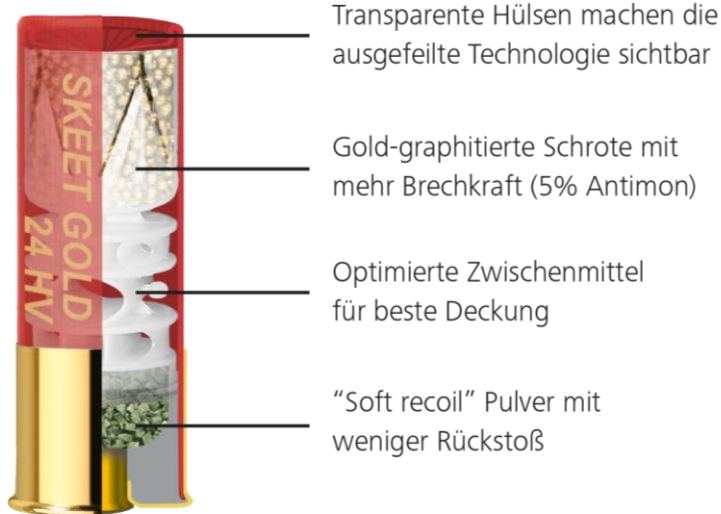

Rottweil

GOLD HV SERIE

Entwickelt in Zusammenarbeit
mit dem Deutschen Schützenbund

ROTTWEIL GOLD HV Serie

Fürth, Deutschland. Die neue ROTTWEIL GOLD HV Serie wurde in Kooperation mit erfolgreichen Kaderschützen des DSB entwickelt. Rottweil HV Patronen sind seit Jahren der Inbegriff für rasante Sportschrot patronen mit hoher und gleichbleibender Qualität.

Mit der neuen GOLD HV SERIE erreicht Rottweil eine neue Qualitätsstufe. In enger Zusammenarbeit mit erfolgreichen Kaderschützen des DSB wurden viele Komponenten optimiert: Schrote mit mehr Brechkraft, Pulver mit weniger Rückstoß, Zwischenmittel mit optimierter Deckung auf unterschiedliche Schussdistanzen und Hülsen, die die ausgefeilte Technologie sichtbar machen.

Die Vorteile der neuen GOLD HV Serie auf einen Blick:

Transparente Hülsen machen die ausgefeilte Technologie sichtbar

Gold-graphitierte Schrote mit mehr Brechkraft (5% Antimon)

Optimierte Zwischenmittel für beste Deckung